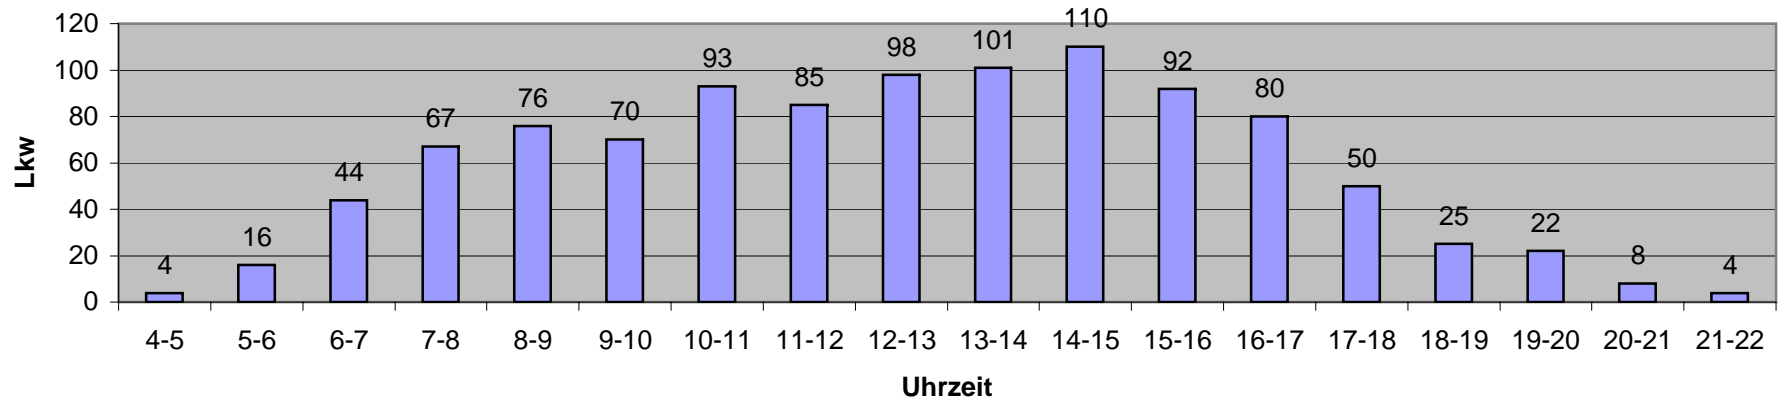

Uhrzeit	4-5	5-6	6-7	7-8	8-9	9-10	10-11	11-12	12-13	13-14	14-15	15-16	16-17	17-18	18-19	19-20	20-21	21-22	Gesamt
hinein	4	16	44	67	76	70	93	85	98	101	110	92	80	50	25	22	8	4	1045

Mühlaubücke Richtung Neckarspitze am 17.06.2009

Uhrzeit	4-5	5-6	6-7	7-8	8-9	9-10	10-11	11-12	12-13	13-14	14-15	15-16	16-17	17-18	18-19	19-20	20-21	21-22	Gesamt
heraus	6	10	46	60	68	62	84	80	70	69	79	87	68	30	19	20	4	2	864

Mühlaubücke Richtung Stadt am 17.06.2009

Hinweis: da von 20:05 bis 20:30 keine Bewegung mehr zu beobachten war, wurde die 2. halbe Stunde hochgerechnet und die letzte Stunde geschätzt.