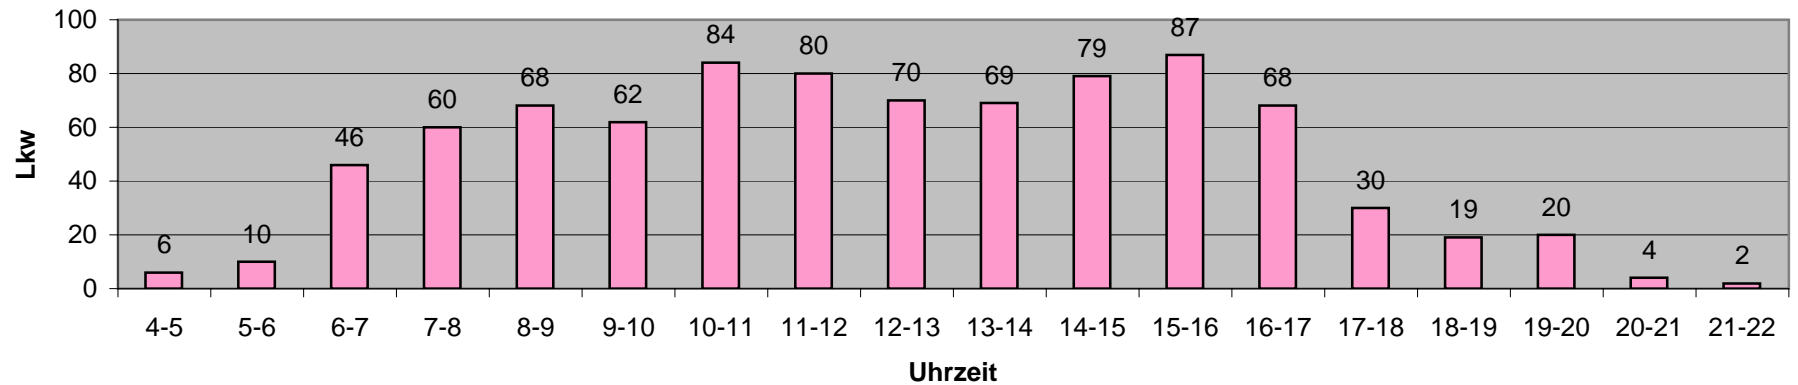

Uhrzeit	4-5	5-6	6-7	7-8	8-9	9-10	10-11	11-12	12-13	13-14	14-15	15-16	16-17	17-18	18-19	19-20	20-21	21-22	Gesamt
hinein	4	16	44	67	76	70	93	85	98	101	110	92	80	50	25	22	8	4	1045

Mühlaubücke Richtung Neckarspitze am 17.06.2009

Uhrzeit	4-5	5-6	6-7	7-8	8-9	9-10	10-11	11-12	12-13	13-14	14-15	15-16	16-17	17-18	18-19	19-20	20-21	21-22	Gesamt
heraus	6	10	46	60	68	62	84	80	70	69	79	87	68	30	19	20	4	2	864

Mühlaubücke Richtung Stadt am 17.06.2009

Hinweis: da von 20:05 bis 20:30 keine Bewegung mehr zu beobachten war, wurde die 2. halbe Stunde hochgerechnet und die letzte Stunde geschätzt.